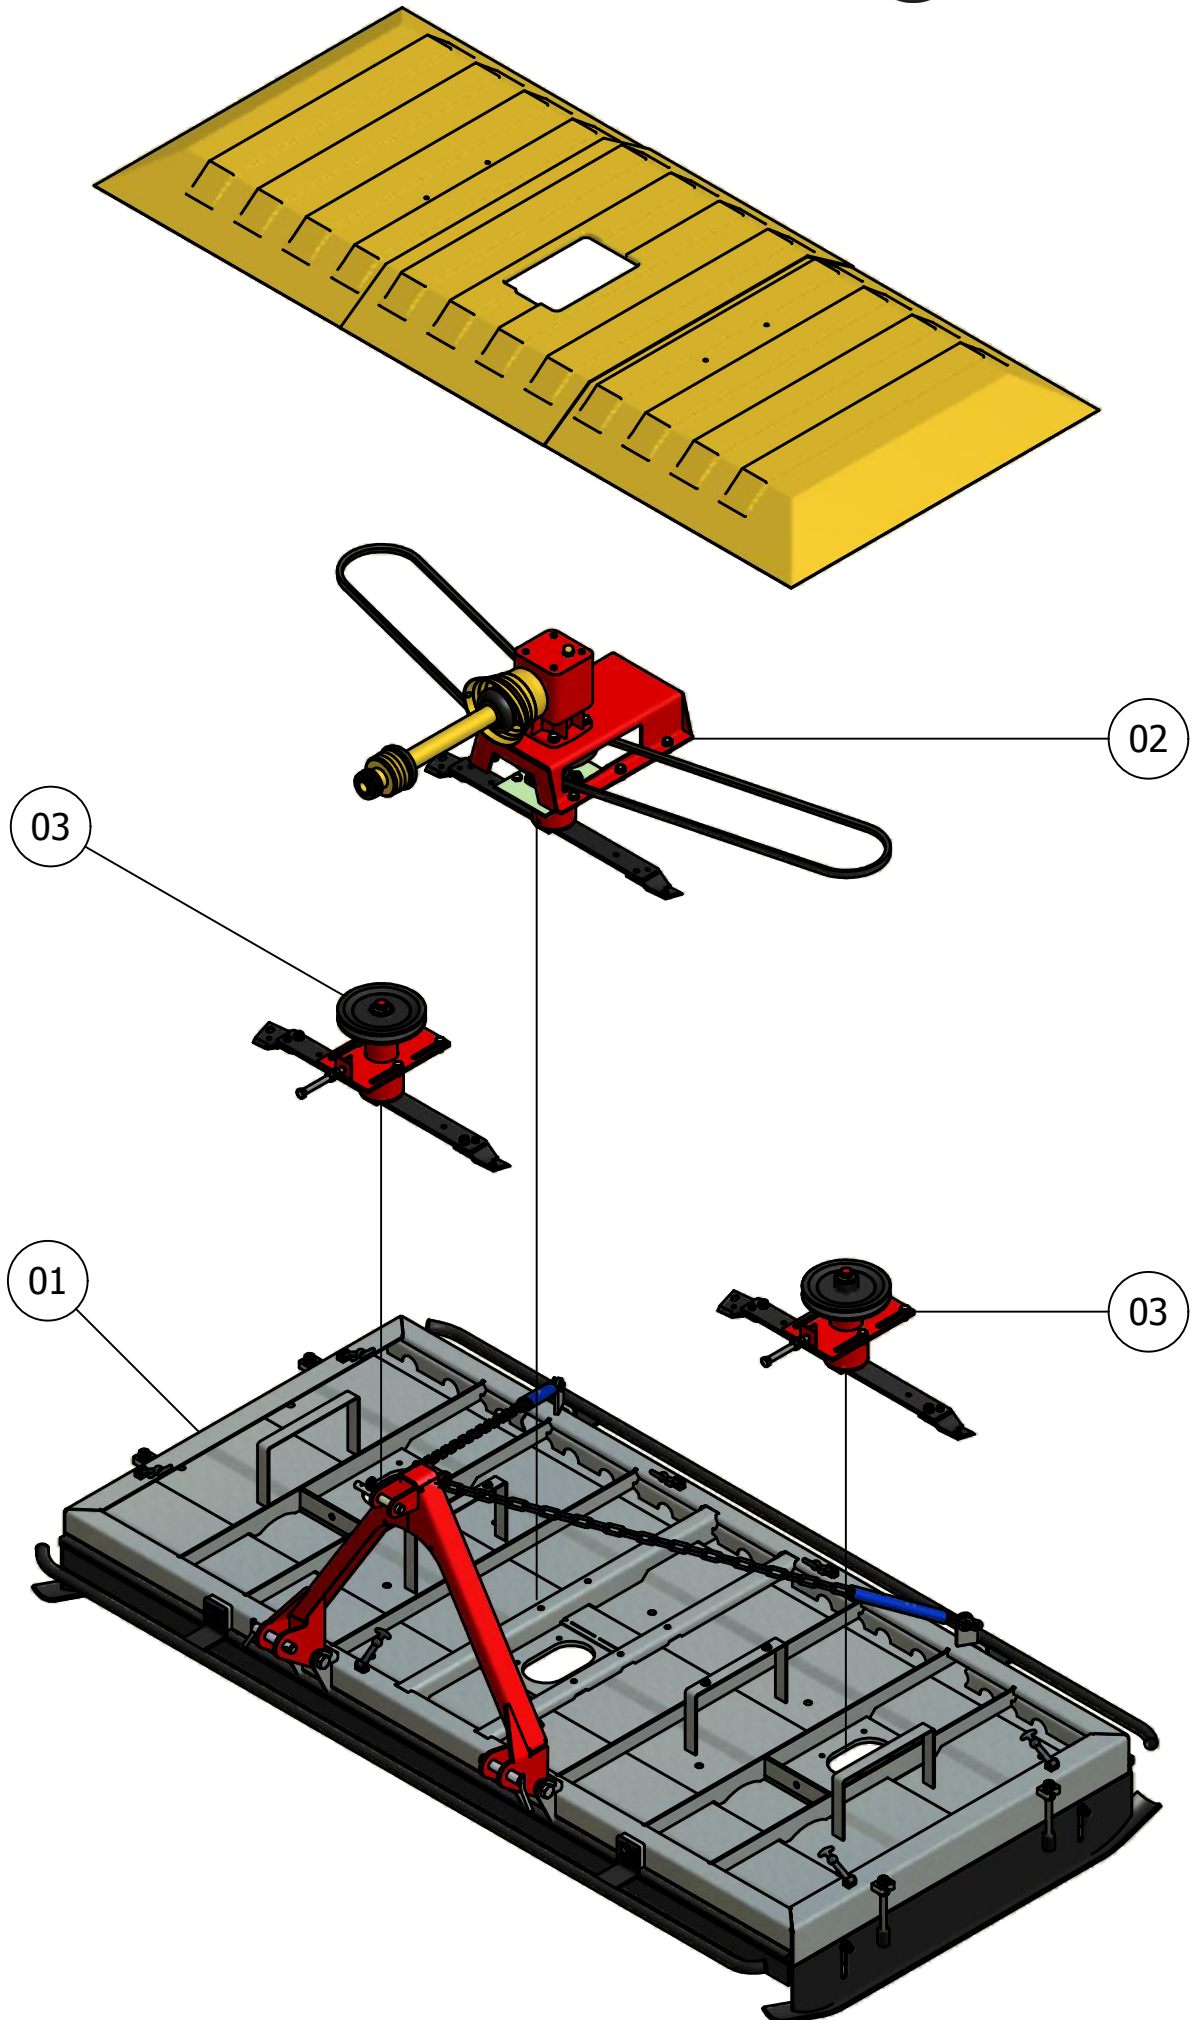

Inhoudsopgave

	Pagina
01. Frame	5
02. Aandrijving	7
03. Lagerhuis	11