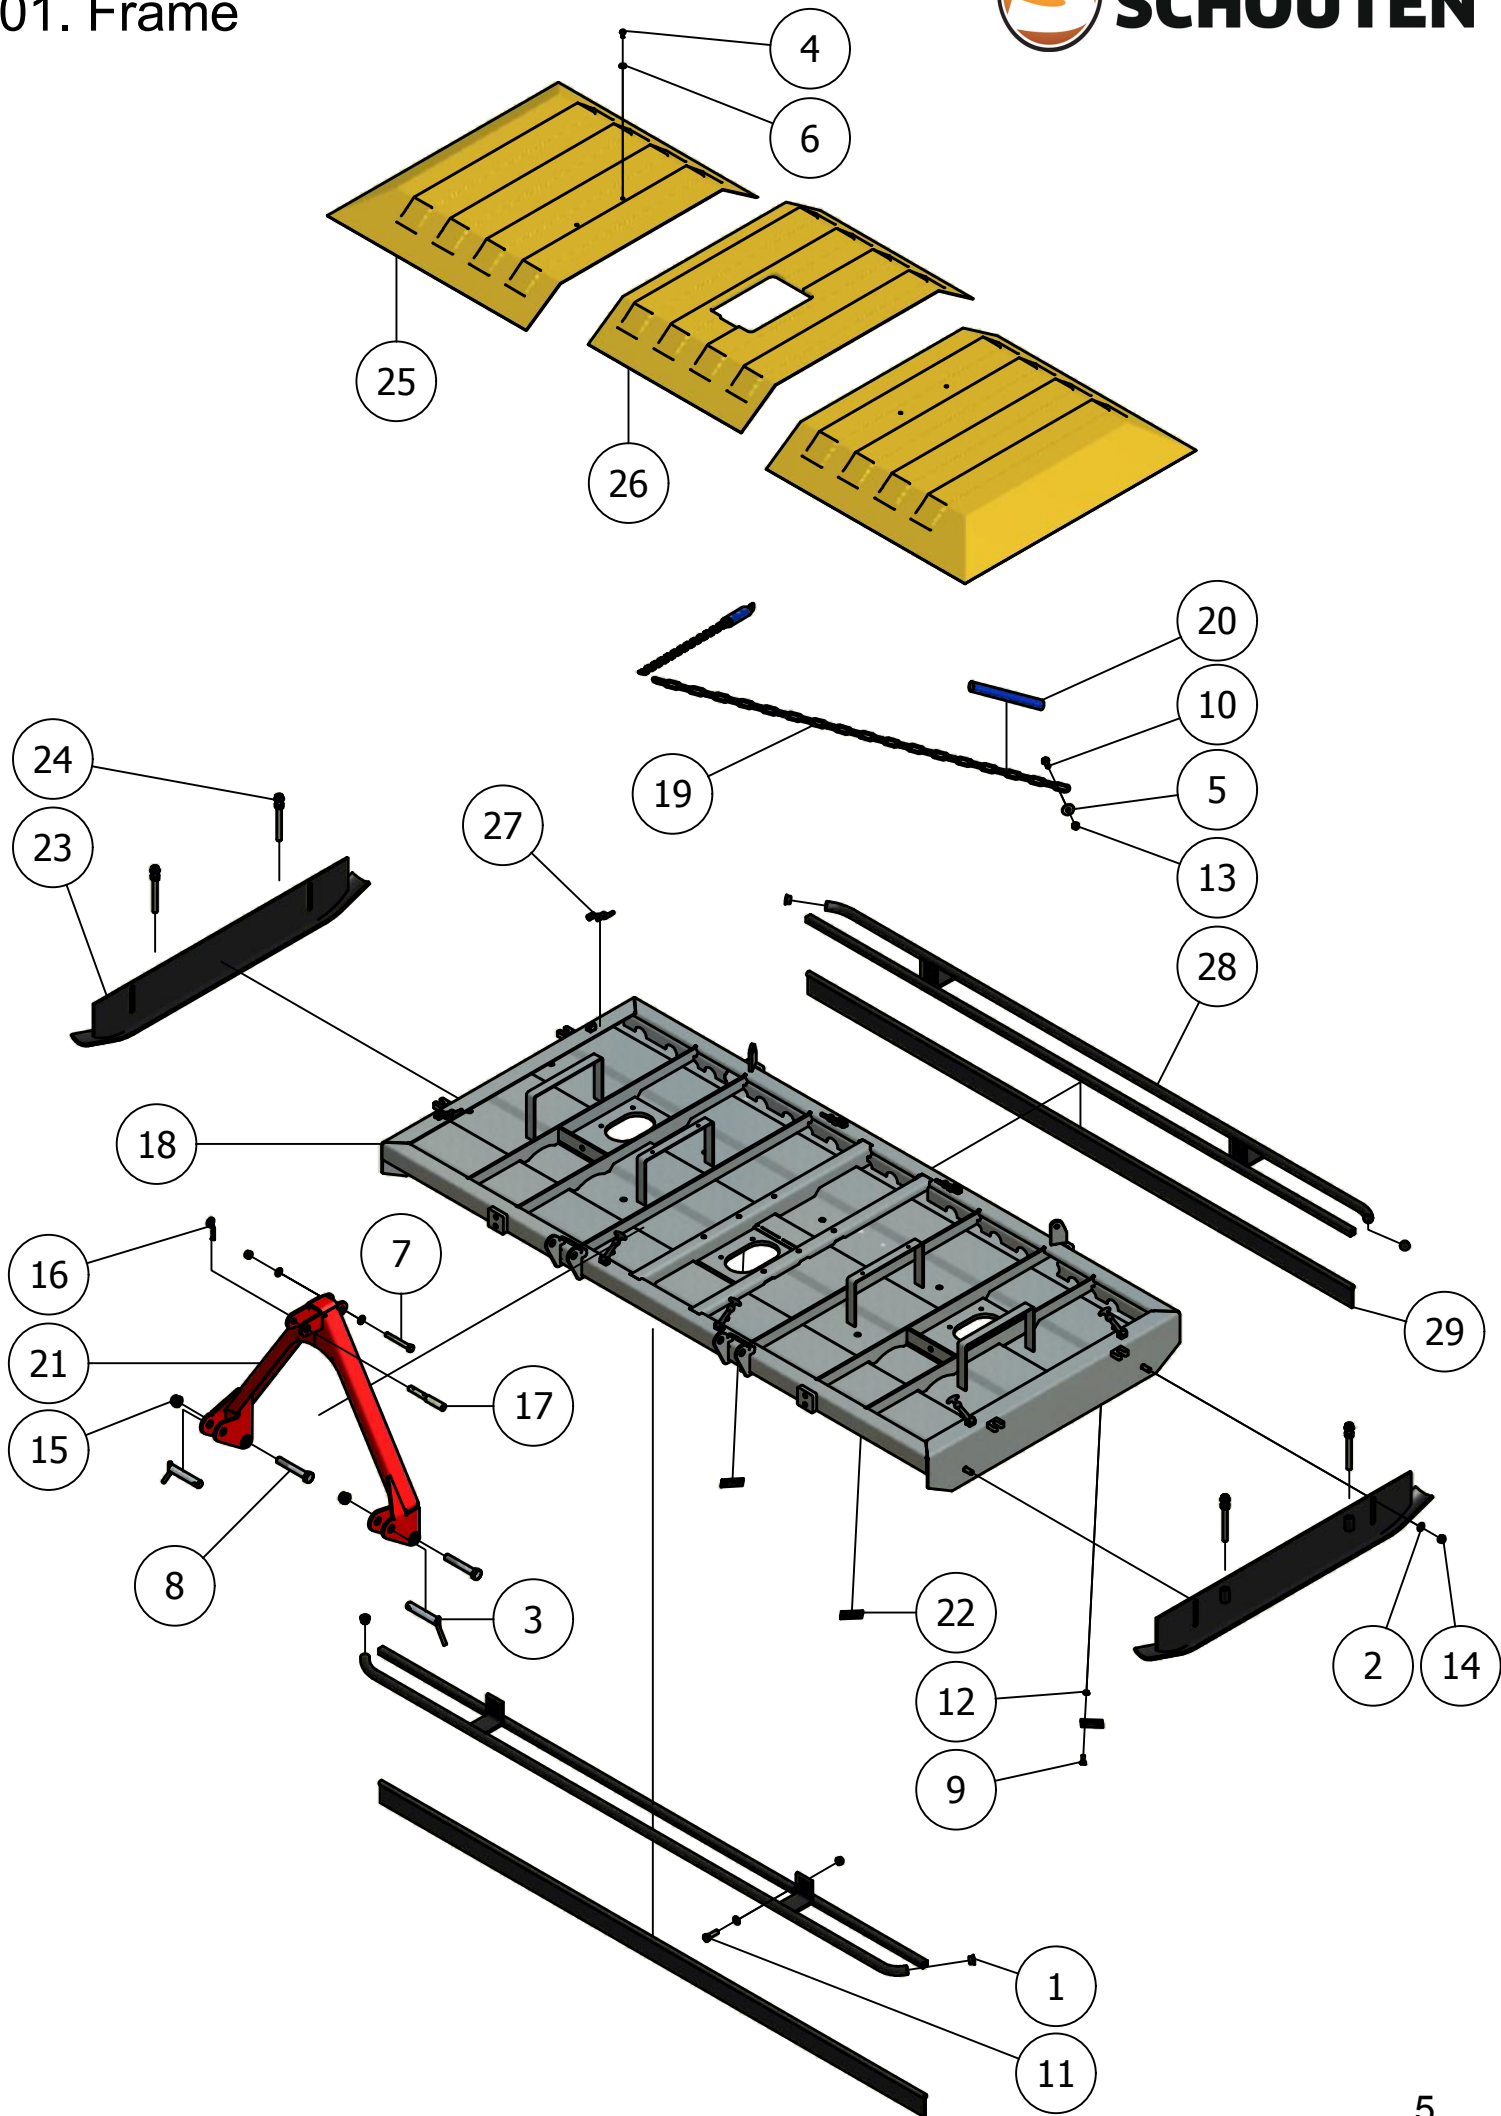

# 01. Stuklijst frame

Stukn.	Artikelnummer	Omschrijving	Aant.	Opmerking
1	121052	Afdichtstop BG-afscherming	4	
2	121187	Sluitring M16 DIN125A ELVZ	7	
3	121375	Hefpen 28mm L=151mm	2	
4	122303	Taptite M8x20 DIN7500 ELVZ	4	
5	122538	Carrosseriering M14 DIN9021A ELVZ	2	
6	122545	Carrosseriering M8 ELVZ	4	
7	122695	Bout M16x120 DIN931 ELVZ	1	
8	122731	Bout M24x150 DIN931 ELVZ	2	
9	122748	Bout M10x25 DIN933 ELVZ	1	
10	122780	Bout M14x35 DIN933 ELVZ	2	
11	122797	Bout M16x50 DIN933 ELVZ	1	
12	122937	Moer M10ZB DIN985 ELVZ	1	
13	122943	Moer M14ZB DIN985 ELVZ	2	
14	122945	Moer M16ZB DIN985 ELVZ	6	
15	122954	Moer M24ZB DIN985 ELVZ	2	
16	123205	Borgveer 4mm dubbel	1	
17	125444	Topstangpen 25-19mm	1	
18	300.01.280	Cirkelmaaier frame UNI280	1	
19	300.05.004	Ketting L=1850mm verzinkt	2	
20	300.05.005	Beschermhoes blauw 1,5" L=300mm	2	
21	300.05.013	Driepuntsbok	1	model 2007
22	300.07.008	Tegenmes uni	3	
23	300.08.001	Sleepvoet Uni-maaier L/R	2	
24	300.08.005	Draadspindel uni	4	
25	300.09.001	Buitenkap Uni-maaier L/R	2	
26	300.09.002	Middenkap cirkelmaaier	1	
27	300.09.026	Motorkaphaak set	8	
28	300.11.014	Afschermbeugel Uni/Eco 275/280	2	
29	300.11.019	Profielrubber (kraalprofiel)	2	L=2850mm