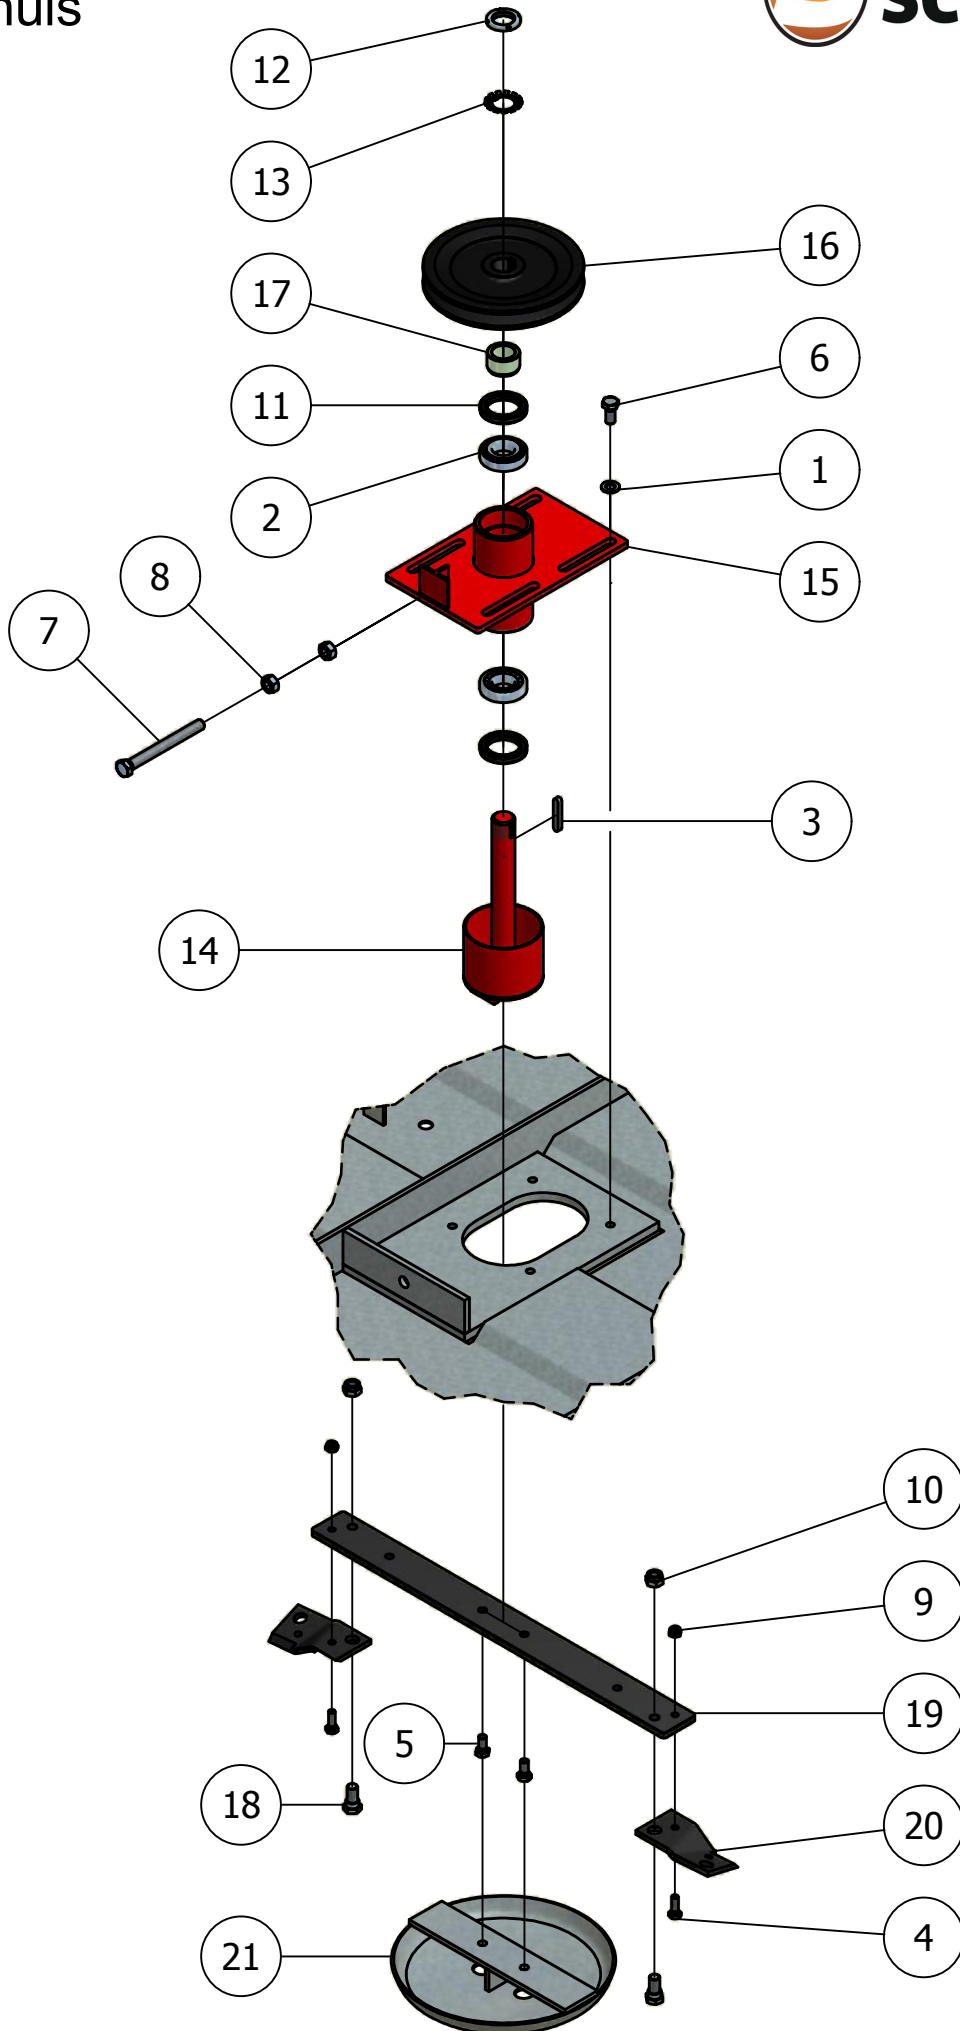

03. Lagerhuis

03. Stuklijst lagerhuis

Stukn.	Artikelnummer	Omschrijving	Aant.	Opmerking
1	121186	Sluistring M14 DIN125A ELVZ	4	
2	121511	Conisch rollager	2	
3	122173	Inlegspie 10x8x60 DIN6885A	1	
4	122749	Bout M10x30 DIN933 ELVZ	2	
5	122763	Bout M12x25 DIN933 ELVZ	2	
6	122779	Bout M14x30 DIN933 ELVZ	4	
7	122786	Bout M16x160 DIN933 ELVZ	1	
8	122849	Moer M16 DIN934 ELVZ	2	
9	122937	Moer M10ZB DIN985 ELVZ	2	
10	122945	Moer M16ZB DIN985 ELVZ	2	
11	123251	Keerring	2	
12	123958	Borgmoer M35x1.5	1	
13	124158	Borgring M35x1,5	1	
14	300.02.001	Lageras	1	
15	300.02.002	Lagerhuis verstelbaar	1	
16	300.02.003	V-snaarschijf C1-225	2	
17	300.03.004	Afstandsbus $\varnothing 50 \times 35$ L=30mm	1	
18	300.07.005	Mesbout M16x35 ELVZ.	6	
19	300.07.015	Meshouder Uni 185/275/280/365	3	
20	300.07.016	Kombimes Uni-maaier	6	
21	300.13.002	Glijshotel	3	Optie