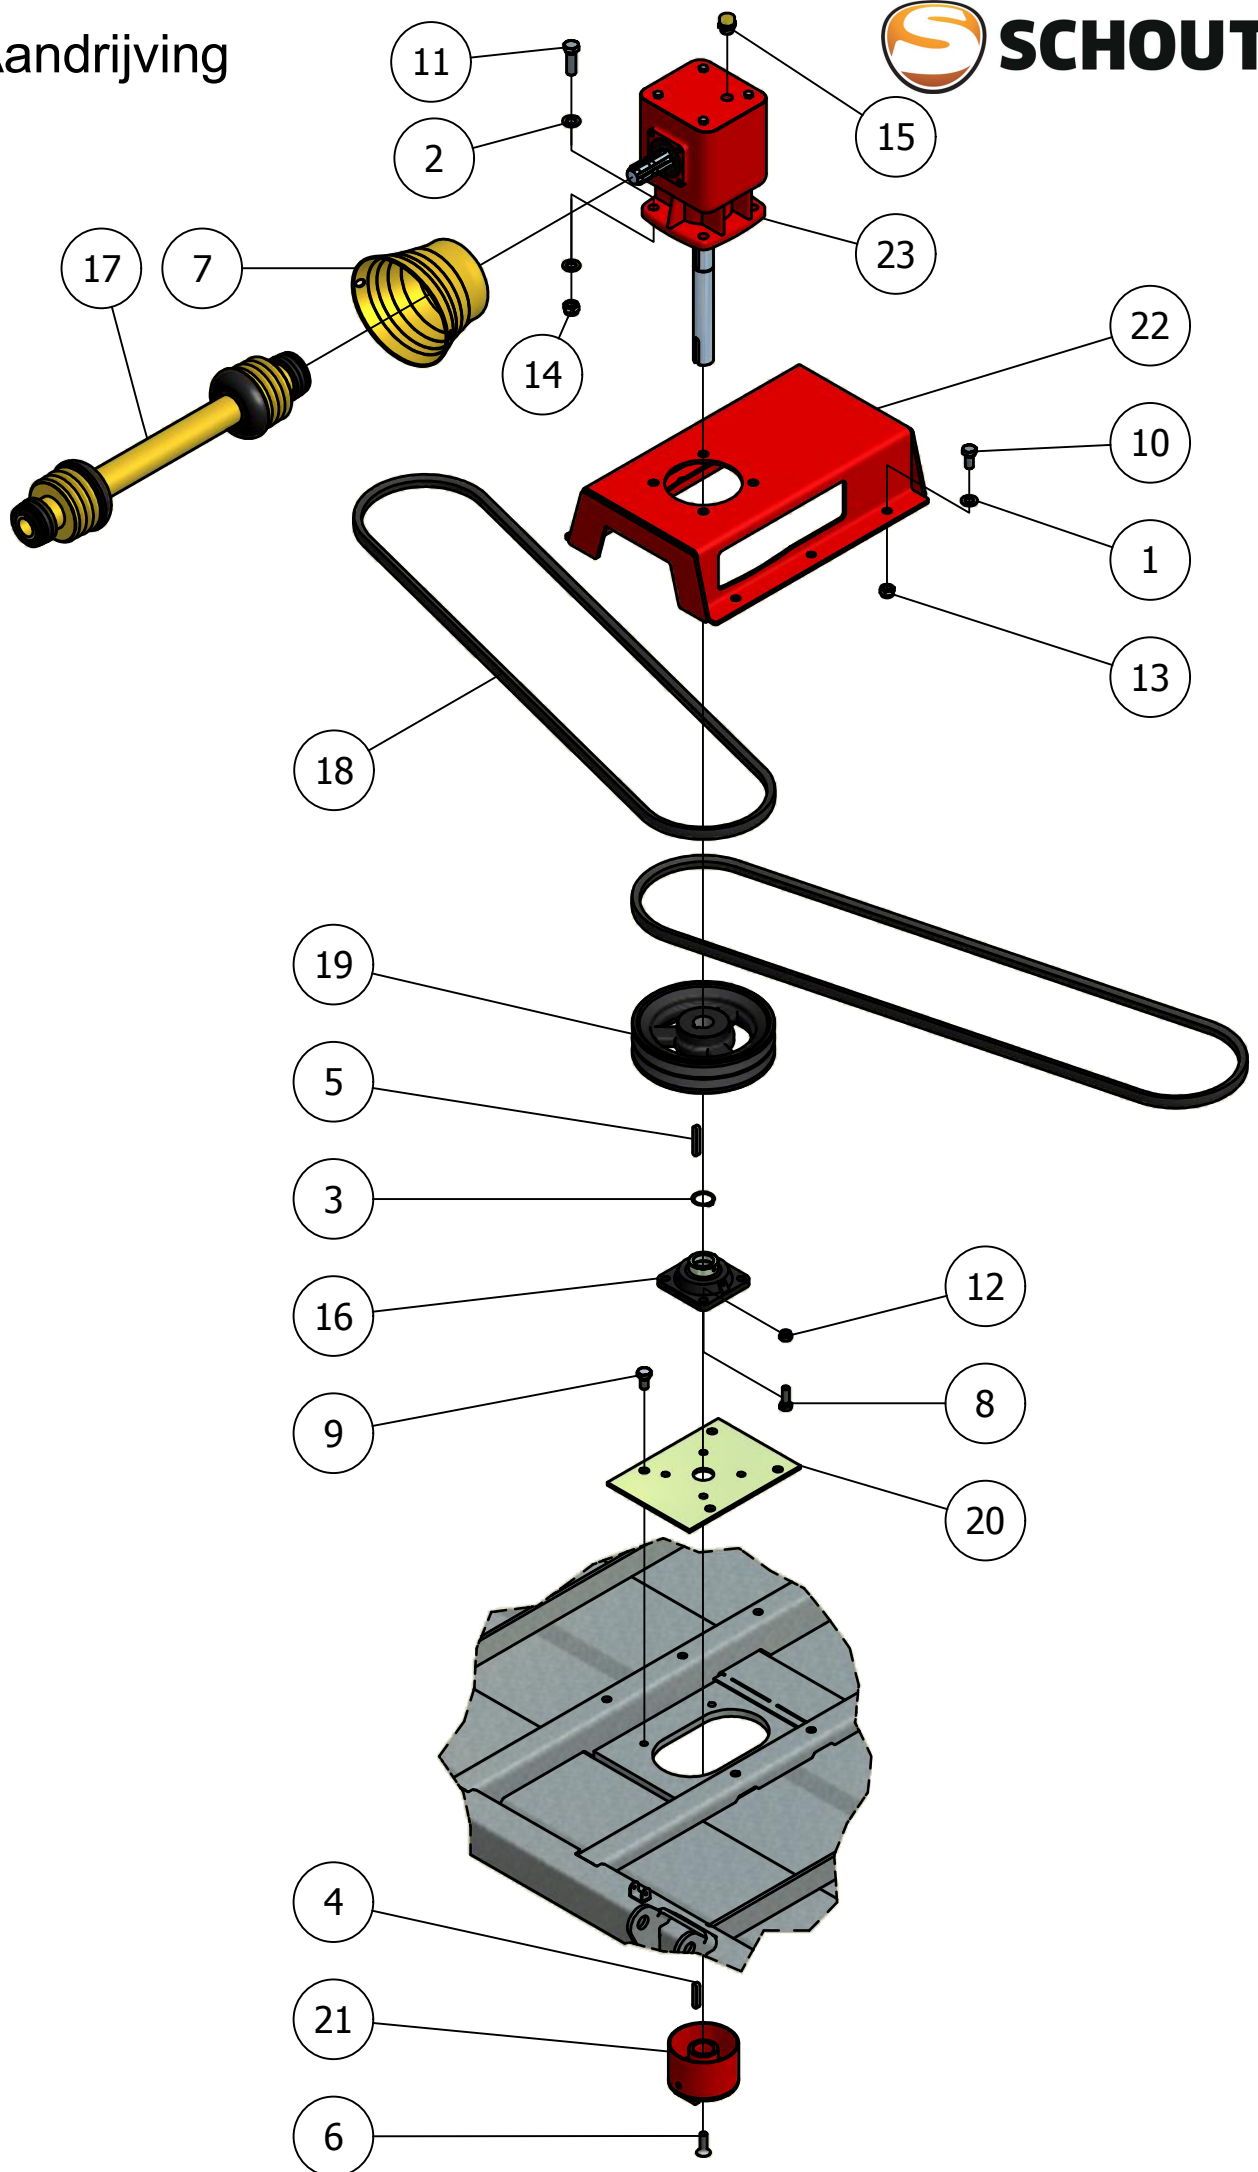

02. Aandrijving

02. Stuklijst aandrijving

Stukn.	Artikelnummer	Omschrijving	Aant.	Opmerking
1	121186	Sluitring M14 DIN125A ELVZ	6	
2	121187	Sluitring M16 DIN125A ELVZ	8	
3	121802	Seegerring as 35	1	
4	122172	Inlegspie 10x8x50 DIN6885A	1	
5	122173	Inlegspie 10x8x60 DIN6885A	1	
6	122356	Verzonken inbusbout M12x40	1	
7	122420	Beschermkap aftakas 150L	1	
8	122768	Bout M12x35 DIN933 ELVZ	4	
9	122778	Bout M14x25 DIN933 ELVZ	4	
10	122779	Bout M14x30 DIN933 ELVZ	6	
11	122797	Bout M16x50 DIN933 ELVZ	4	
12	122940	Moer M12ZB DIN985 ELVZ	4	
13	122943	Moer M14ZB DIN985 ELVZ	6	
14	122945	Moer M16ZB DIN985 ELVZ	4	
15	124317	Ontluchttingsfilter	1	
16	124450	Flenslagerblok	1	
17	125118	Aftakas W2400/710 standaard	1	
18	300.10.001	V-snaar	2	
19	300.10.002	V-snaarschijf C2-225	1	
20	300.10.005	Lagerbevestigingsplaat ELVZ	1	
21	300.10.018	Flensbus	1	
22	300.30.004	Consolebak Comer	1	
23	300.34.000	Tandwielkast Uni-maaier (540rpm)	1	Olie: 1,3 Ltr. SAE80W90