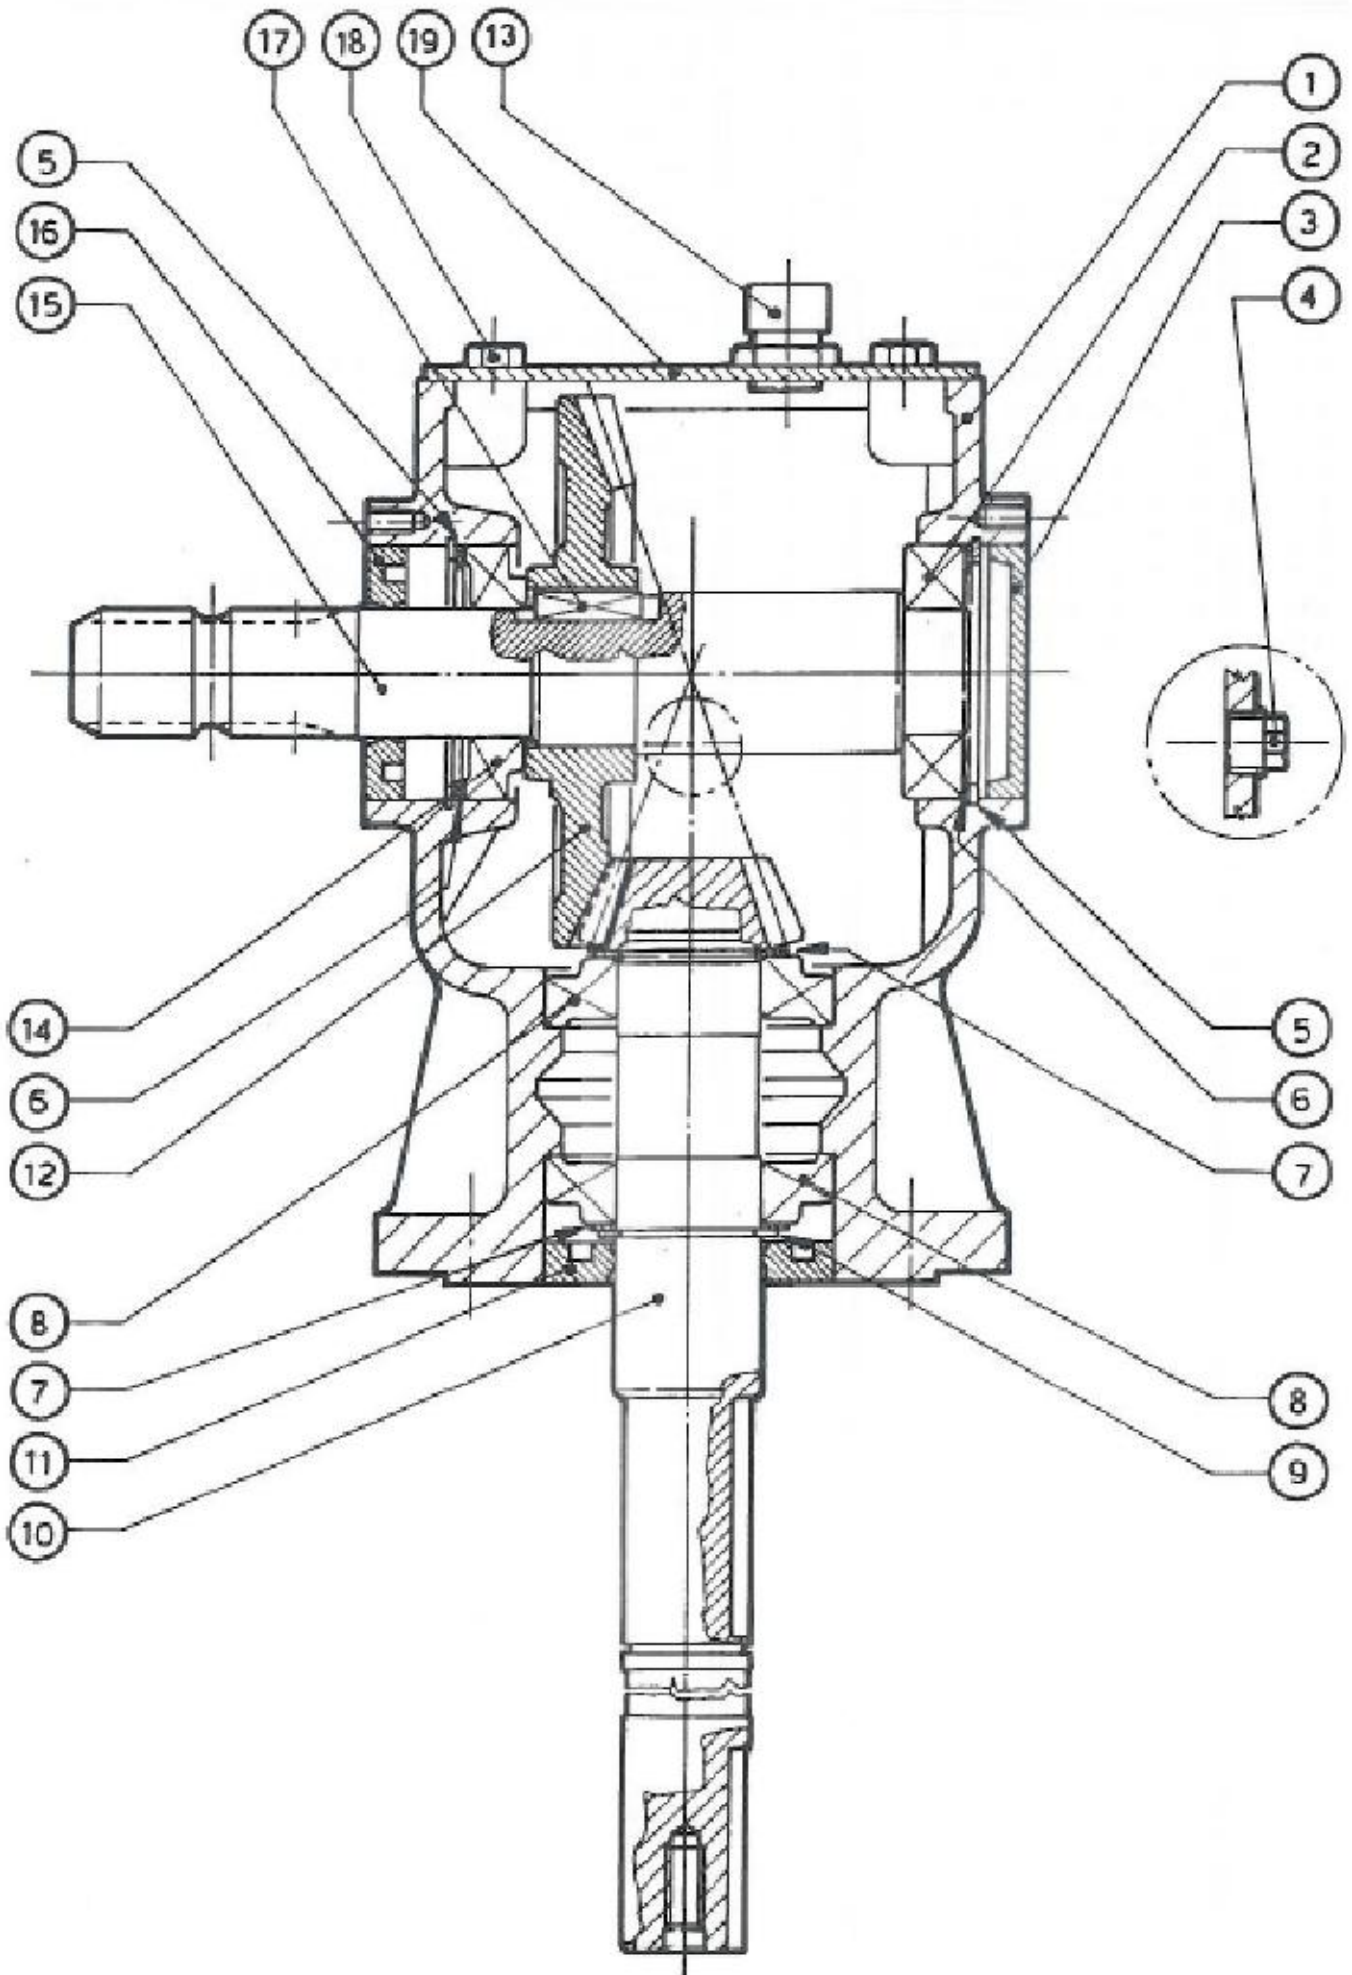

02. Stuklijst tandwielkast

Stukn	Artikelnummer	Omschrijving	Aant	Opmerking
1	0151030000	Behuizing tandwielkast	1	
2	122092	Diepgroefkogellager	1	
3	125275	Afdichtkap	1	
4	125343	Afsluitdop	2	
5	121892	Seegerring huis 72	2	
6	0248750000	Opvulring	2	
7	0244750000	Opvulring	1	
8	30208	Conisch rollager	2	
9	121807	Seegerring as 40	1	
10	0151620400	Uitgaande as Z=12	1	
11	121631	Keerring	1	
12	0244620400	Tandwiel Z=36	1	
13	124317	Ontluchttingsfilter	1	
14	121511	Conisch rollager	1	
15	0151200000	Ingaande as	1	
16	121563	Keerring	1	
17	688512830	Inlegspie 12x8x30 DIN6885A	1	
18	933814	Bout M8x14 DIN933 ELVZ	4	
19	0140130000	Deksel tandwielkast	1